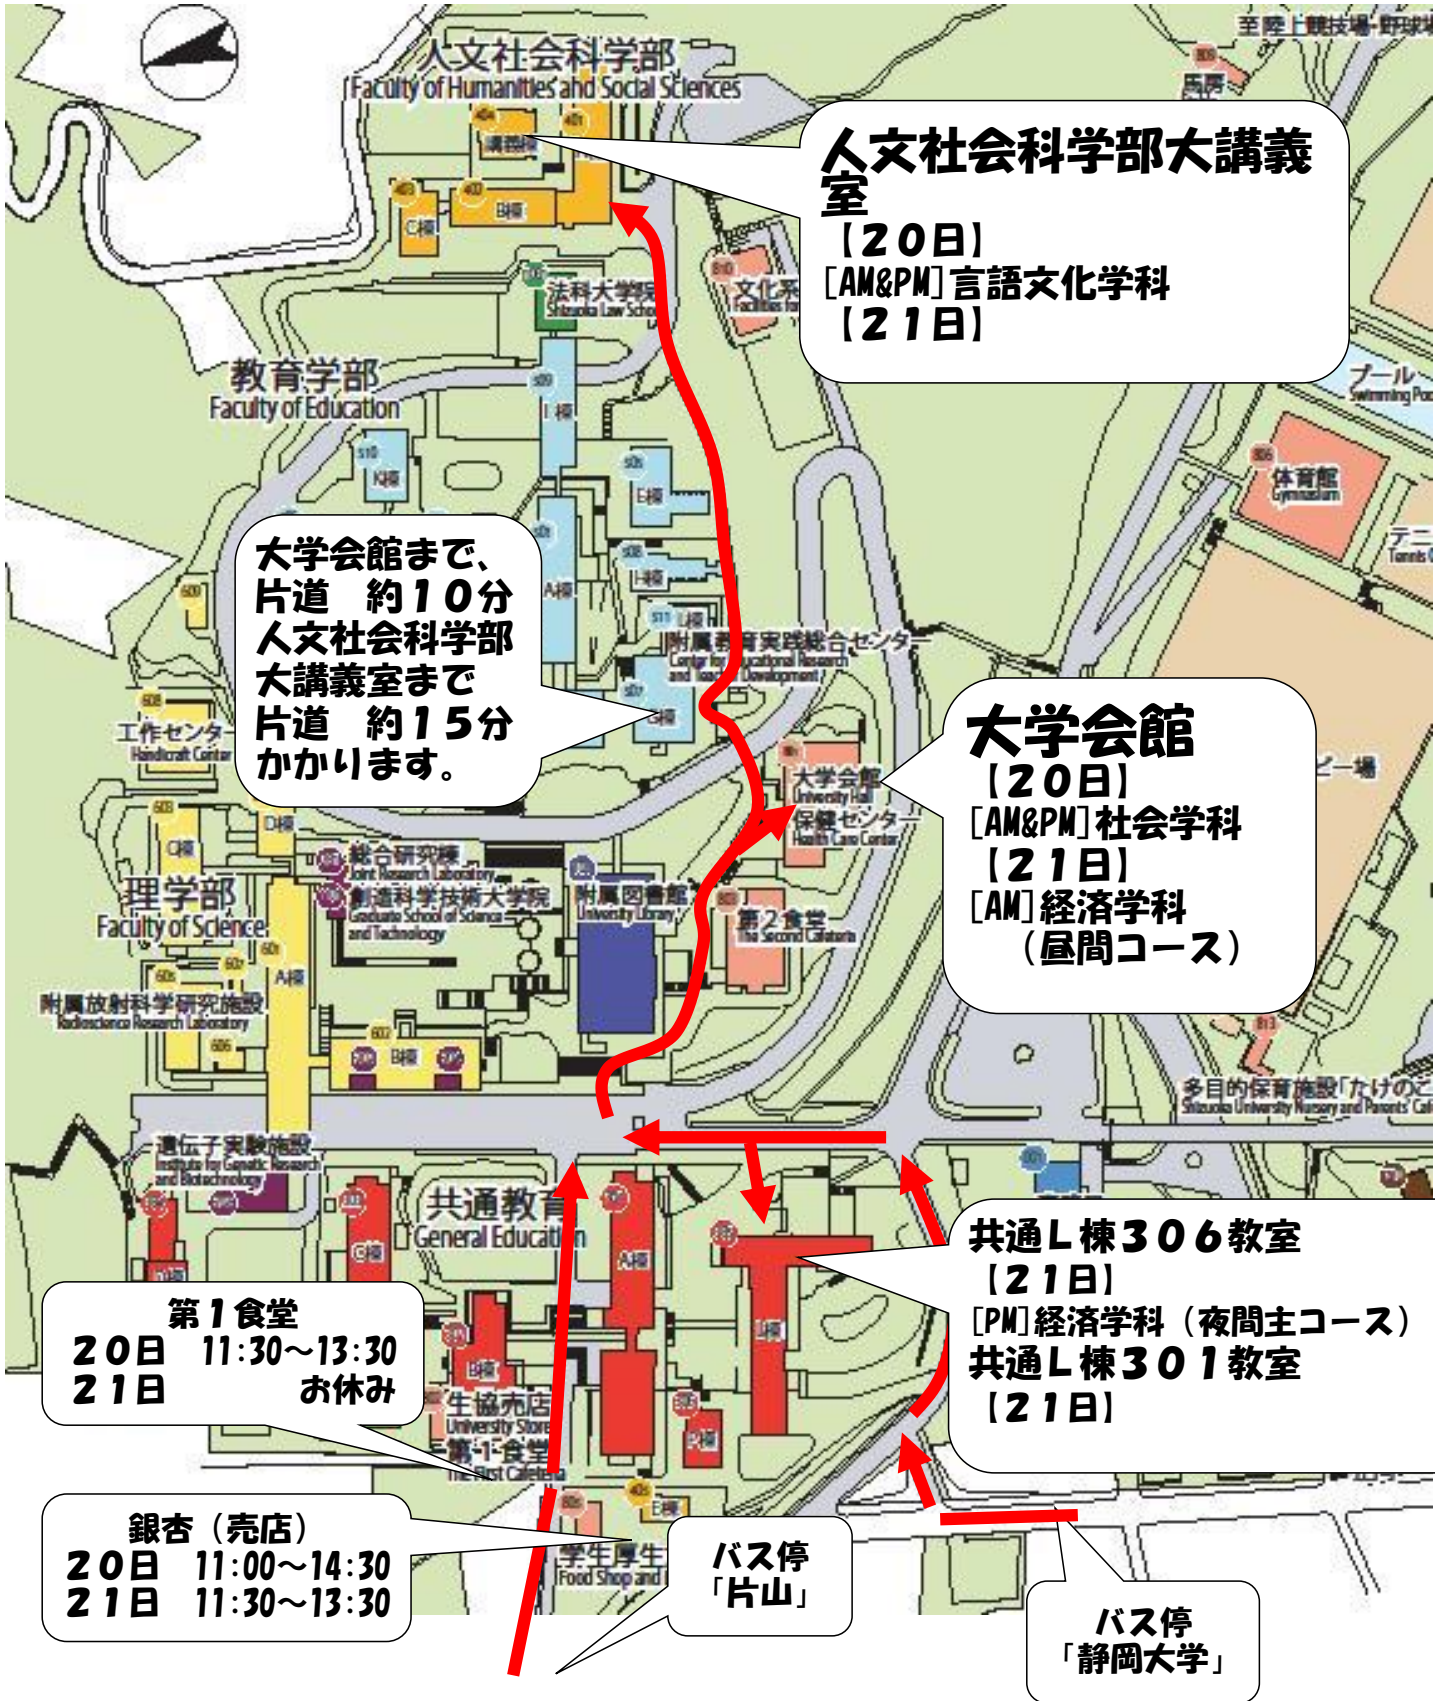

# 静岡大学構内MAP

※学科毎会場が異なりますのでご注意ください。  
 学内および大学周辺に駐車場はございません。  
 公共交通機関をご利用ください。